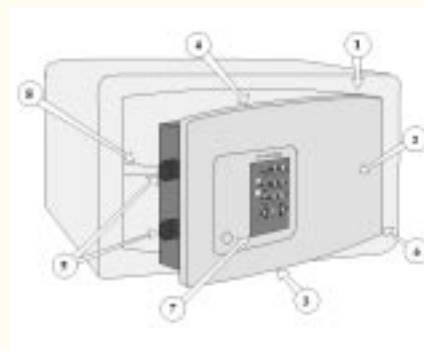

Un jardin clos par 10 mm d'acier

Les coffres **CONFIDENT** bénéficient d'une solide construction. Le cadre de porte monobloc (1) sans soudure est découpé au laser dans une plaque d'acier spécial.

10 mm d'acier en façade (1) et (2) défendent le contenu du coffre. Les pênes bas (3), hauts (4) et verticaux (5), sont tous en acier chromé, de diamètre 22 mm.

Le pivot (6) de la porte, judicieusement disposé à l'intérieur du coffre, reste inaccessible de l'extérieur. Une serrure à clé double panneton ou une serrure électronique motorisée (7) assure la fermeture de la porte.

La tablette intérieure (8) peut se retirer pour dégager le maximum de volume.

Modèles	Dim. ext. mm l x h x p	Dim. int. mm l x h x p	Passage libre L-h-Diagonale (a)	Volume litre	Pênes		Trous fixation		Nbre tabl.	Poids kg
					Nbre	Diam.	sol	dos		

Confident à emmurer

Serrure à Clé double panneton

Confident EC 10	360 x 230 x 195	340 x 210 x 150	253 - 140 - 290	10	2	22			1	14
Confident EC 20	420 x 280 x 240	400 x 260 x 195	310 - 180 - 360	20,3	2 + 2	22			1	21
Confident EC 42	490 x 420 x 280	470 x 400 x 235	385 - 320 - 495	42,3	3 + 2	22			1	29

Combinaison Electronique motorisée

Confident EE 10	360 x 230 x 195	340 x 210 x 150	253 - 140 - 290	10	2	22			1	14
Confident EE 20	420 x 280 x 240	400 x 260 x 195	310 - 180 - 360	20,3	2 + 2	22			1	21
Confident EE 42	490 x 420 x 280	470 x 400 x 235	385 - 320 - 495	42,3	3 + 2	22			1	29

Confident à fixer (b)

Serrure à Clé double panneton

Confident FC 9	300 x 205 x 200	290 x 200 x 150	220 - 135 - 260	8,7	2	22	1	2	1	13,5
Confident FC 17	340 x 205 x 300	330 x 200 x 250	255 - 138 - 300	16,5	2	22	1	2	1	18
Confident FC 27	390 x 235 x 350	385 x 230 x 300	305 - 165 - 350	26,6	2 + 2	22	1	2	1	24,8
Confident FC 54	470 x 395 x 350	460 x 390 x 300	385 - 320 - 495	53,8		22	1	2	1	35,5
Confident FC 79	407 x 570 x 400	402 x 560 x 350	324 - 500 - 595	78,8	3 + 2	22	2	4	2	45

Combinaison Electronique motorisée

Confident FE 9	300 x 205 x 200	290 x 200 x 150	220 - 135 - 260	8,7	2	22	1	2	1	13,5
Confident FE 17	340 x 205 x 300	330 x 200 x 250	255 - 138 - 300	16,5	2	22	1	2	1	18
Confident FE 27	390 x 235 x 350	385 x 230 x 300	305 - 165 - 350	26,6	2 + 2	22	1	2	1	24,8
Confident FE 54	470 x 395 x 350	460 x 390 x 300	385 - 320 - 495	53,8	3 + 2	22	1	2	1	35,5

(a) Importance du passage libre en diagonale du fait que les dimensions intérieures sont nettement supérieures au passage libre (L-h) = les objets et documents peuvent être insérés en diagonale.

(b) Chevilles de fixation fournies

Fichet-Bauche
for a safer world

15/17, avenue Morane Saulnier - BP 11
78141 Vélizy-Villacoublay Cedex - France

N°Azur 0 810 000 800

www.fichet-bauche.com