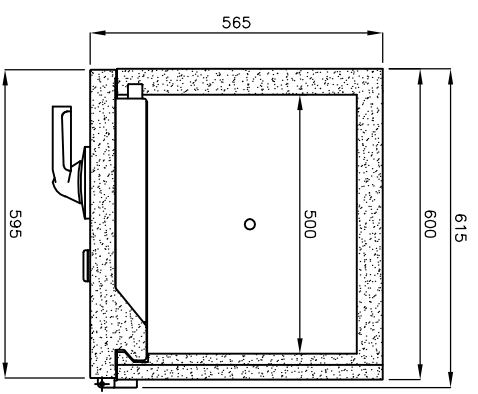

GUNNEBO FRANCE  
 DIRECTION MARKETING  
**Edition 2008**

**FICHE TECHNIQUE**  
 Réf.DM/ 3.3.054  
 Du : 21 Janvier 2008

COUPE HORIZONTALE

COUPE VERTICALE

COFFRE-FORT IGNIFUGE

**HESTIA 130**

ENCOMBREMENT et CARACTERISTIQUES TECHNIQUES

ENCOMBREMENT

CARACTERISTIQUES TECHNIQUES ET DIMENSIONNELLES

Dimensions extérieures			Dimensions intérieures			Volume	Poids	
Hauteur	Largeur	Profondeur	Hauteur	Largeur	Profondeur	130 litres	177 kg	
HESTIA 130	775	600	565	675	500	400	130 litres	177 kg

Dimensions en mm.

GP.