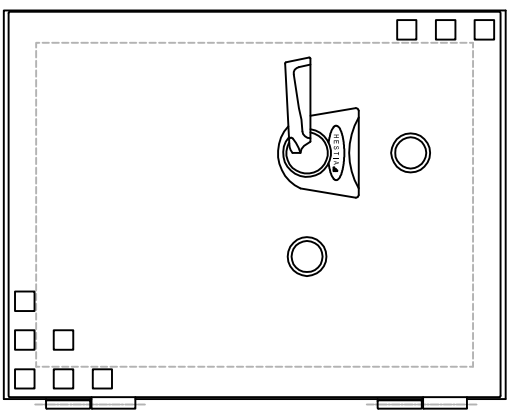

GUNNEBO FRANCE  
 DIRECTION MARKETING  
**Edition 2008**

**FICHE TECHNIQUE**  
 Réf.DM/ 3.3.054  
 Du : 21 Janvier 2008

COUPE HORIZONTALE

COUPE VERTICALE

COFFRE-FORT IGNIFUGE

**HESTIA 130**

ENCOMBREMENT et CARACTERISTIQUES TECHNIQUES

ENCOMBREMENT

CARACTERISTIQUES TECHNIQUES ET DIMENSIONNELLES

Dimensions extérieures			Dimensions intérieures			Volume	Poids	
Hauteur	Largeur	Profondeur	Hauteur	Largeur	Profondeur	130 litres	177 kg	
HESTIA 130	775	600	565	675	500	400	130 litres	177 kg

Dimensions en mm.

GP.