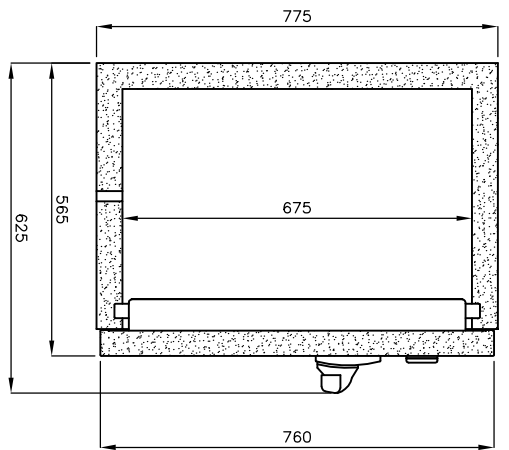

GUNNEBO FRANCE  
 DIRECTION MARKETING  
**Edition 2008**

**FICHE TECHNIQUE**  
 Réf.DM/ 3.3.054  
 Du : 21 Janvier 2008

COUPE HORIZONTALE

COUPE VERTICALE

COFFRE-FORT IGNIFUGE

**HESTIA 130**

ENCOMBREMENT et CARACTERISTIQUES TECHNIQUES

ENCOMBREMENT

CARACTERISTIQUES TECHNIQUES ET DIMENSIONNELLES

Dimensions extérieures			Dimensions intérieures			Volume	Poids	
Hauteur	Largeur	Profondeur	Hauteur	Largeur	Profondeur	130 litres	177 kg	
HESTIA 130	775	600	565	675	500	400	130 litres	177 kg

Dimensions en mm.

GP.