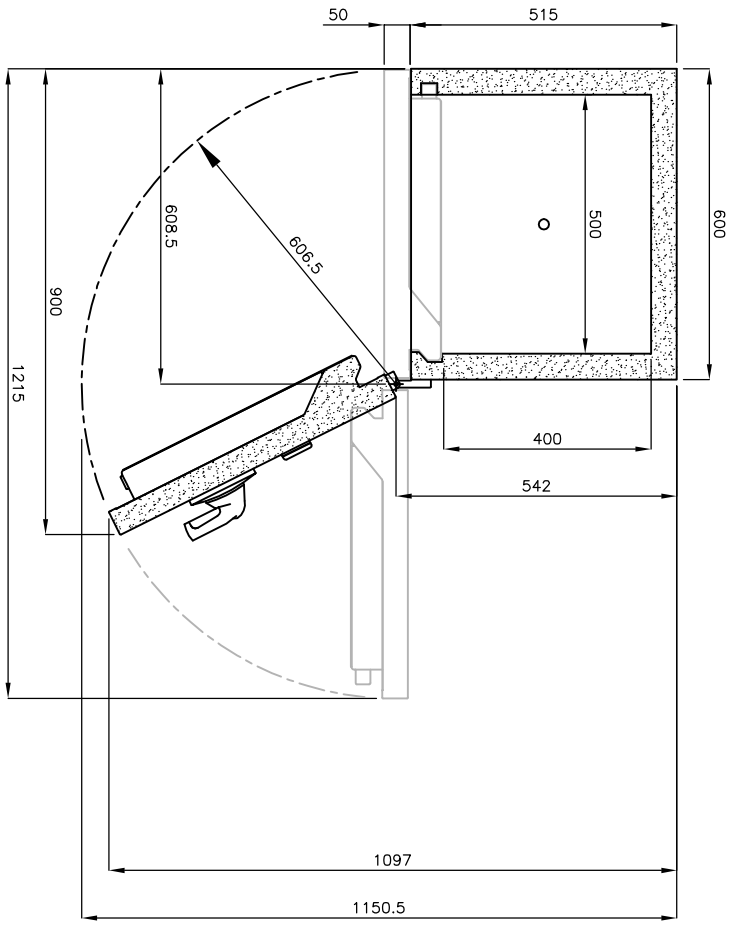

GUNNEBO FRANCE  
 DIRECTION MARKETING  
**Edition 2008**

**FICHE TECHNIQUE**  
 Réf.DM/ 3.3.054  
 Du : 21 Janvier 2008

COUPE HORIZONTALE

COUPE VERTICALE

COFFRE-FORT IGNIFUGE

**HESTIA 130**

ENCOMBREMENT et CARACTERISTIQUES TECHNIQUES

ENCOMBREMENT

CARACTERISTIQUES TECHNIQUES ET DIMENSIONNELLES

Dimensions extérieures			Dimensions intérieures			Volume	Poids	
Hauteur	Largeur	Profondeur	Hauteur	Largeur	Profondeur	130 litres	177 kg	
HESTIA 130	775	600	565	675	500	400	130 litres	177 kg

Dimensions en mm.

GP.